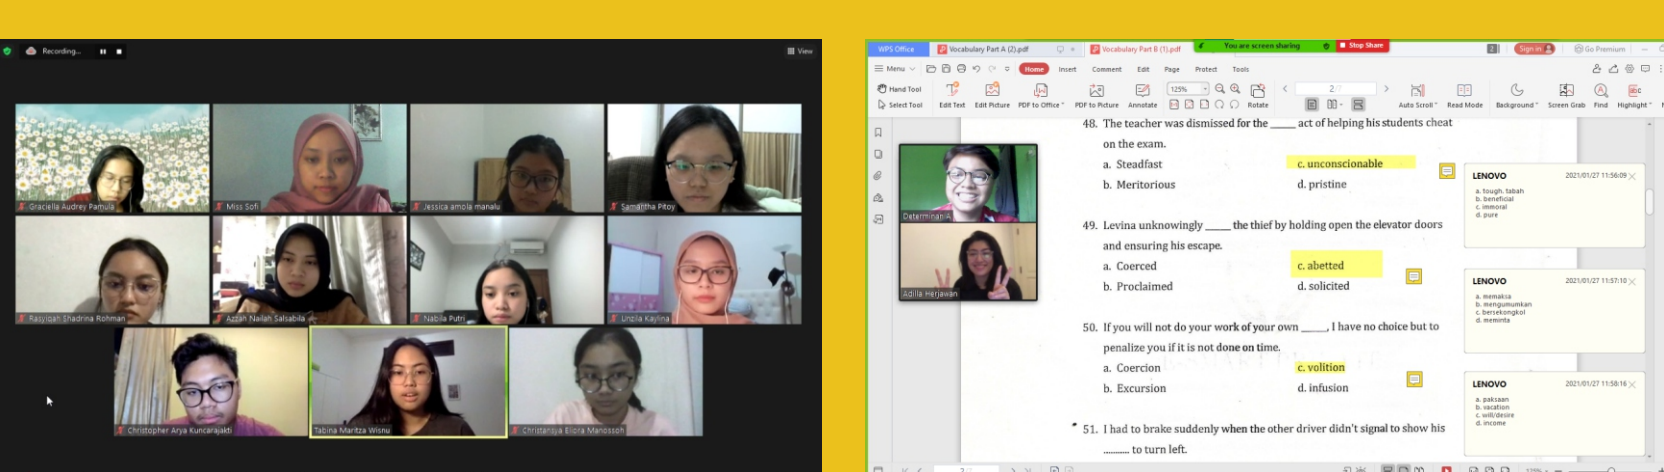

KEGIATAN BELAJAR ONLINE & TRYOUT ONLINE ESP BIMBEL